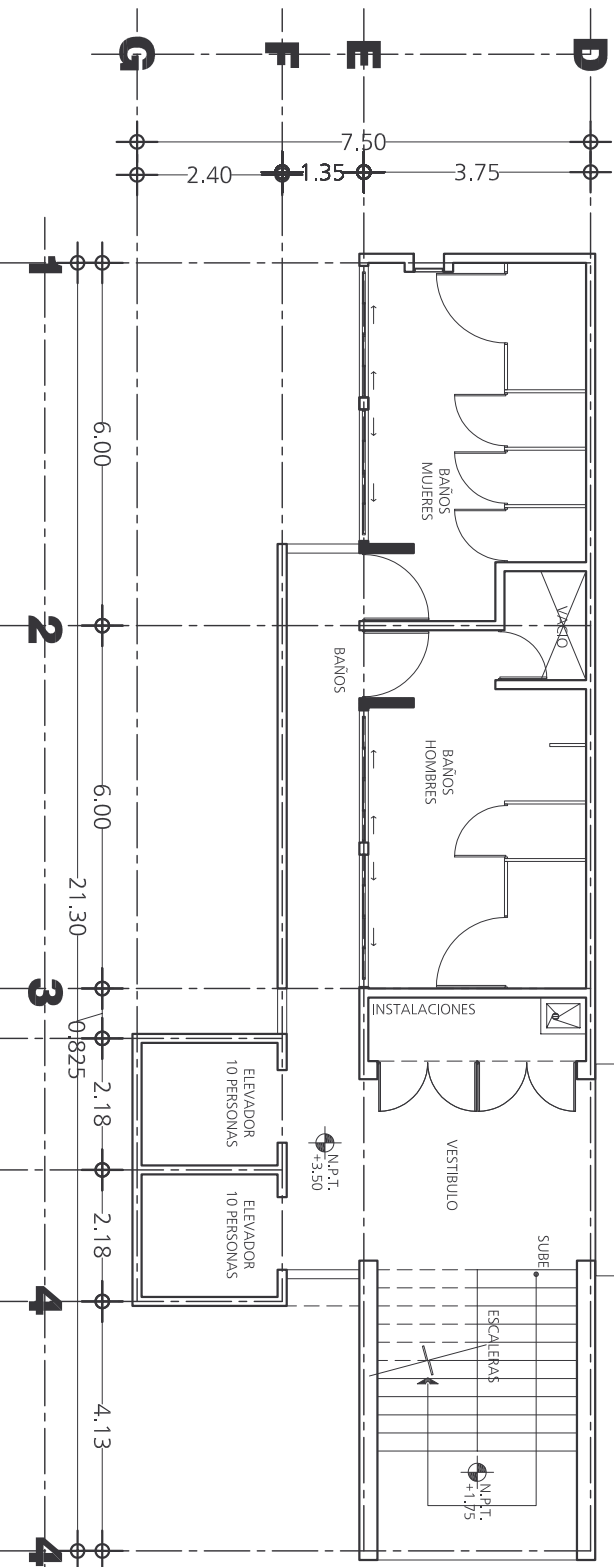

1ER NIVEL

ESCALA 1:125
ACOTACION MTS PROPUESTA DE AMUEBLADO

INTEGRA

PRIMER NIVEL

ESCALA 1:125
ACOTACION m

PROPIEDAD DE LA UNIVERSIDAD AUTONOMA DE AGUASCALIENTES

M. en A. MARIO ANDRADE CERVANTES
RECTOR
DR. en C. FRANCISCO JAVIER AVELAR GONZALEZ
SECRETARIO GENERAL
M. EN ING. LUIS GILBERTO ZAVALA PEÑAFIOR
DIRECCION GENERAL DE INVESTIGACION UNIVERSITARIA

222-AR-02

EMISION ANTERIOR:
FECHA DE EMISION: ABR 2015

Acotacion: m
Escala: 1:125