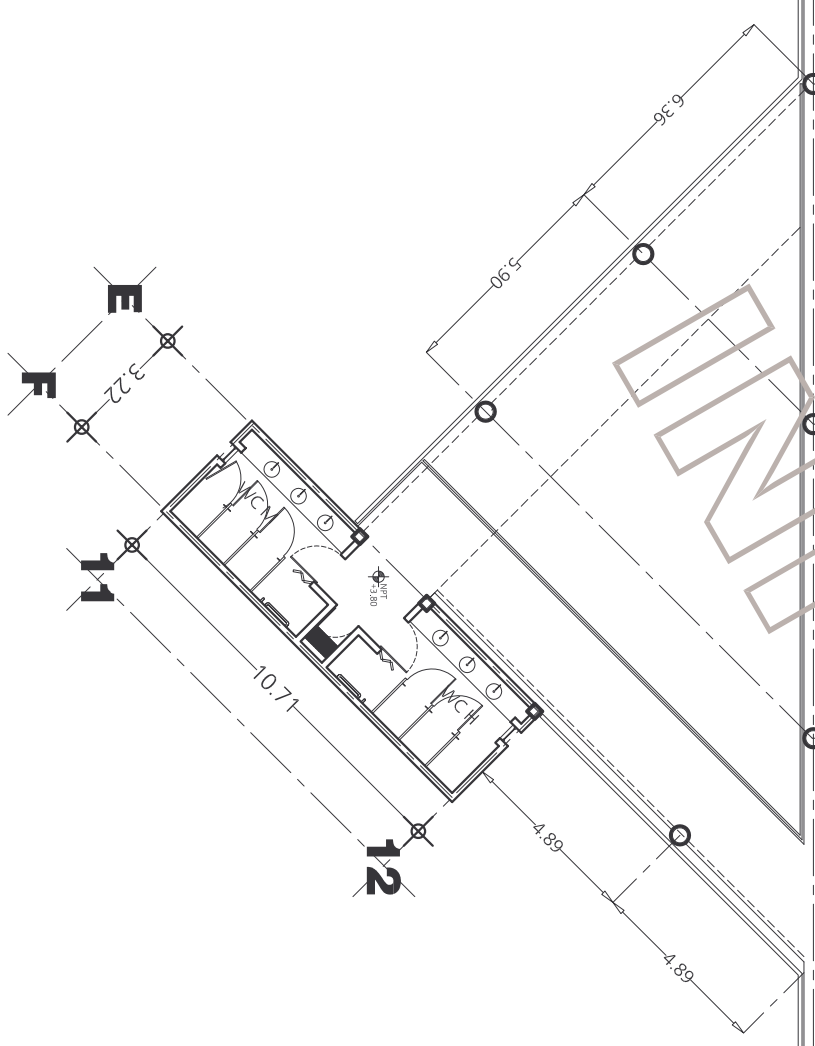

PRIMER NIVEL
ESCALA 1:200
ACOTACION m

PROPIEDAD DE LA UNIVERSIDAD AUTONOMA DE AGUASCALIENTES

M. en A. MARIO ANDRADE CERVANTES
RECTOR
DR. en C. FRANCISCO JAVIER AVELAR GONZALEZ
SECRETARIO GENERAL
M. EN ING. LUIS GILBERTO ZAVALA PEÑAFLORES
DIRECTOR GENERAL DE INFRAESTRUCTURA UNIVERSITARIA

DIRECCION GENERAL DE INFRAESTRUCTURA UNIVERSITARIA
Rector y autor:
ARQ. JOSÉ AGUILAR MARTÍNEZ JEFÉ DEL DEPARTAMENTO DE
EMBORNO: SECCIÓN DE PROYECTOS / CONSTRUCCIONES

EDIFICIO 221

CONTENIDO:
PLANTA ARQUITECTÓNICA

221-AR-02

EMISION ANTERIOR:
FECHA DE EMISION: ABR 2015

Acotador: m
Escala: 1:125